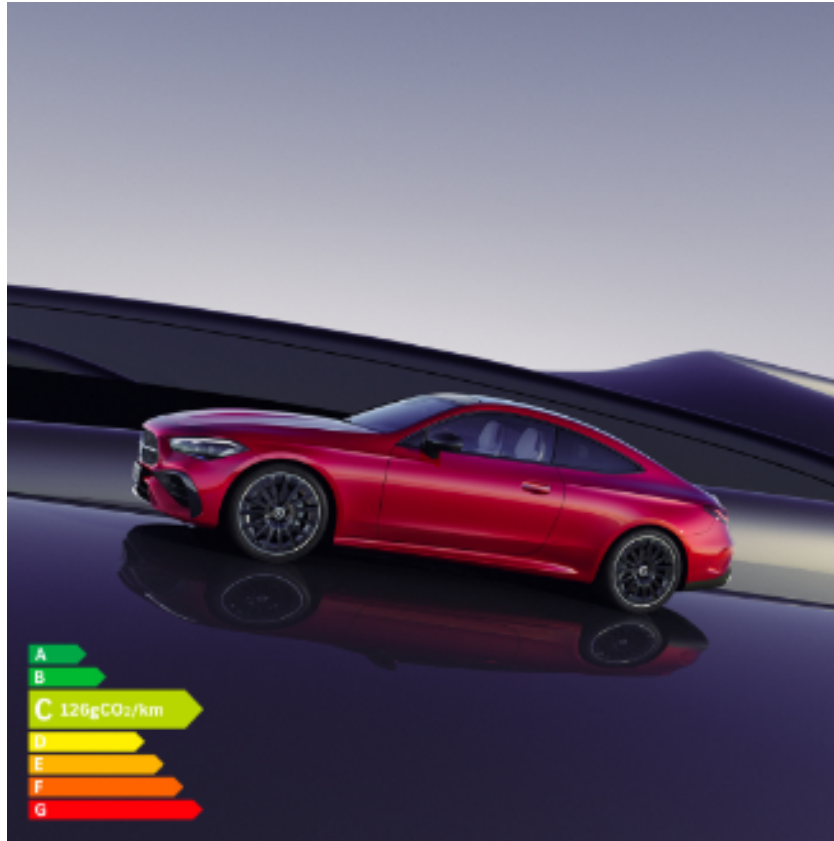

# Nouveau Mercedes CLE Coupé

Le 7 mai 2024 - Nouveauté

Découvrez le nouveau Mercedes CLE coupé, l'essence même de la sportivité Mercedes-Benz dans un design élégant.

Sécurité, confort et technologie de pointe sont les mots clés du nouveau modèle !

Personnalisez son intérieur, ajustez les éclairages d'ambiance comme vous le souhaitez parmi 64 couleurs disponibles.

Profitez de 4 places pour un confort maximal et d'une capacité de chargement de 420L.